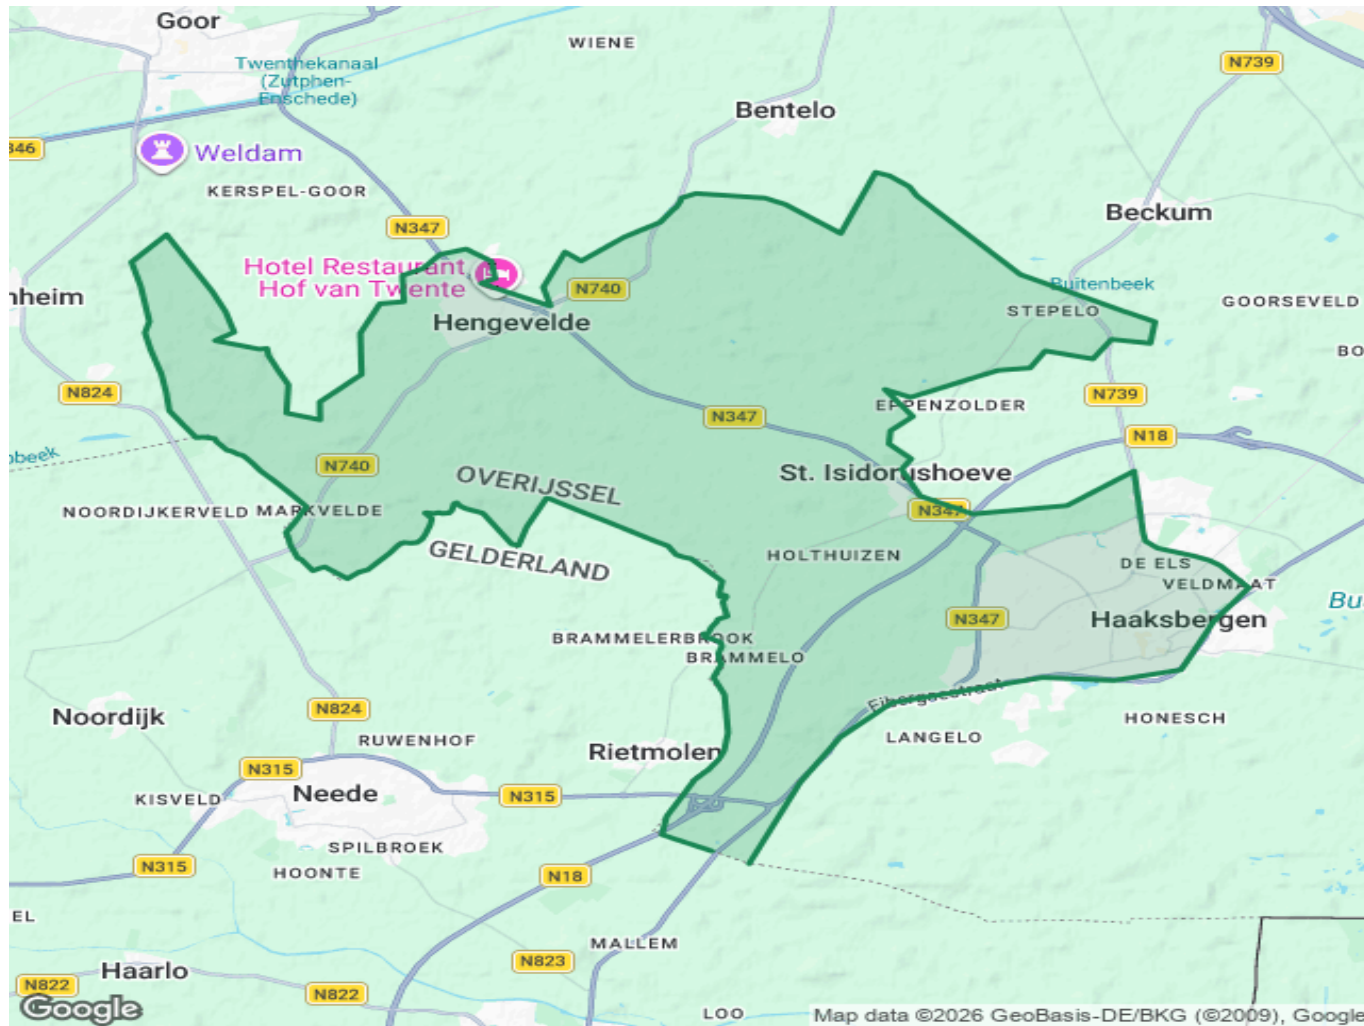

Werkgebied 't Achterveld

Bron: Google Maps (Static Maps API) - Kaart gegenereerd op 26-04-2026 om 07:35:20 uur.